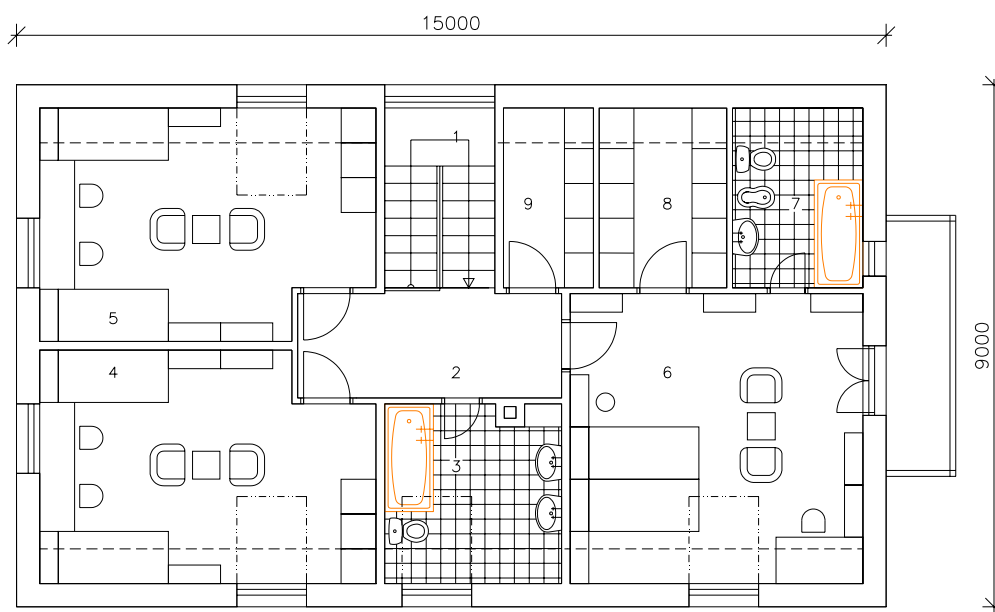

Pohľady

Rezy

Pôdorys prízemí

Č.	Miestnosť	Plocha v m ²
1	Zádverie	5,40
2	Hala	5,28
3	Schodisko	5,76
4	Obývacia izba	29,60
5	Kuchyňa	9,11
6	Jedáleň	10,50
7	Izba	8,15
8	Chodba	3,97
9	Kúpeľňa	3,45
10	Garáž	24,59
11	Sklad	4,20
Celkom :		110,02

Pôdorys podkrovia

Č.	Miestnosť	Plocha v m ²
1	Schodisko	6,07
2	Chodba	8,18
3	Kúpeľňa	9,45
4	Spáľňa	22,00
5	Spáľňa	22,18
6	Spáľňa	25,25
7	Kúpeľňa	6,97
8	Šatňa	6,81
9	Sklad	4,80
Celkom :		111,71

Pôdorys suterénu

Č.	Miestnosť	Plocha v m ²
1	Schodisko	6,07
2	Chodba	5,52
3	Sklad	6,93
4	Kotolňa	12,80
5	Miestnosť	18,25
6	Miestnosť	18,90
	Celkom :	68,47