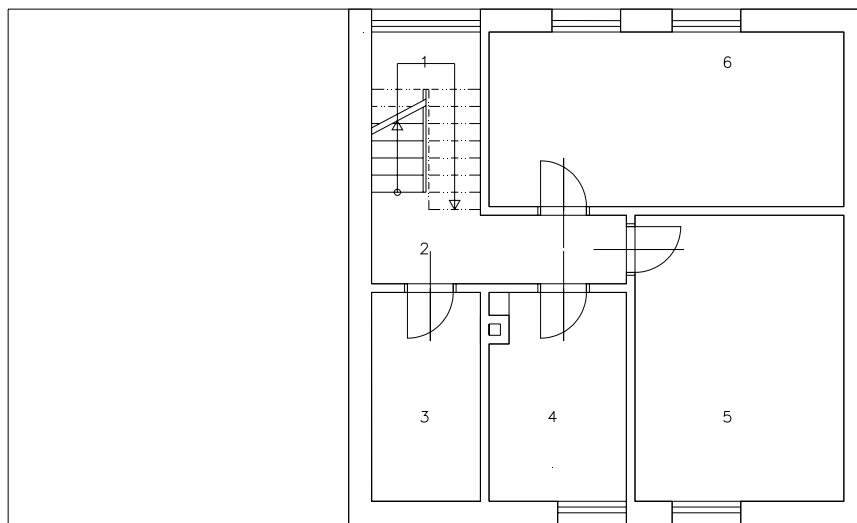

Pohľady

Rezy

Pôdorys prízemí

Č.	Miestnosť	Plocha v m ²
1	Zádverie	5,40
2	Hala	5,28
3	Schodisko	5,76
4	Obývacia izba	29,60
5	Kuchyňa	9,11
6	Jedáleň	10,50
7	Izba	8,15
8	Chodba	3,97
9	Kúpeľňa	3,45
10	Garáž	24,59
11	Sklad	4,20
Celkom :		110,02

Pôdorys podkrovia

Č.	Miestnosť	Plocha v m ²
1	Schodisko	6,07
2	Chodba	8,18
3	Kúpeľňa	9,45
4	Spáľňa	22,00
5	Spáľňa	22,18
6	Spáľňa	25,25
7	Kúpeľňa	6,97
8	Šatňa	6,81
9	Sklad	4,80
Celkom :		111,71

Pôdorys suterénu