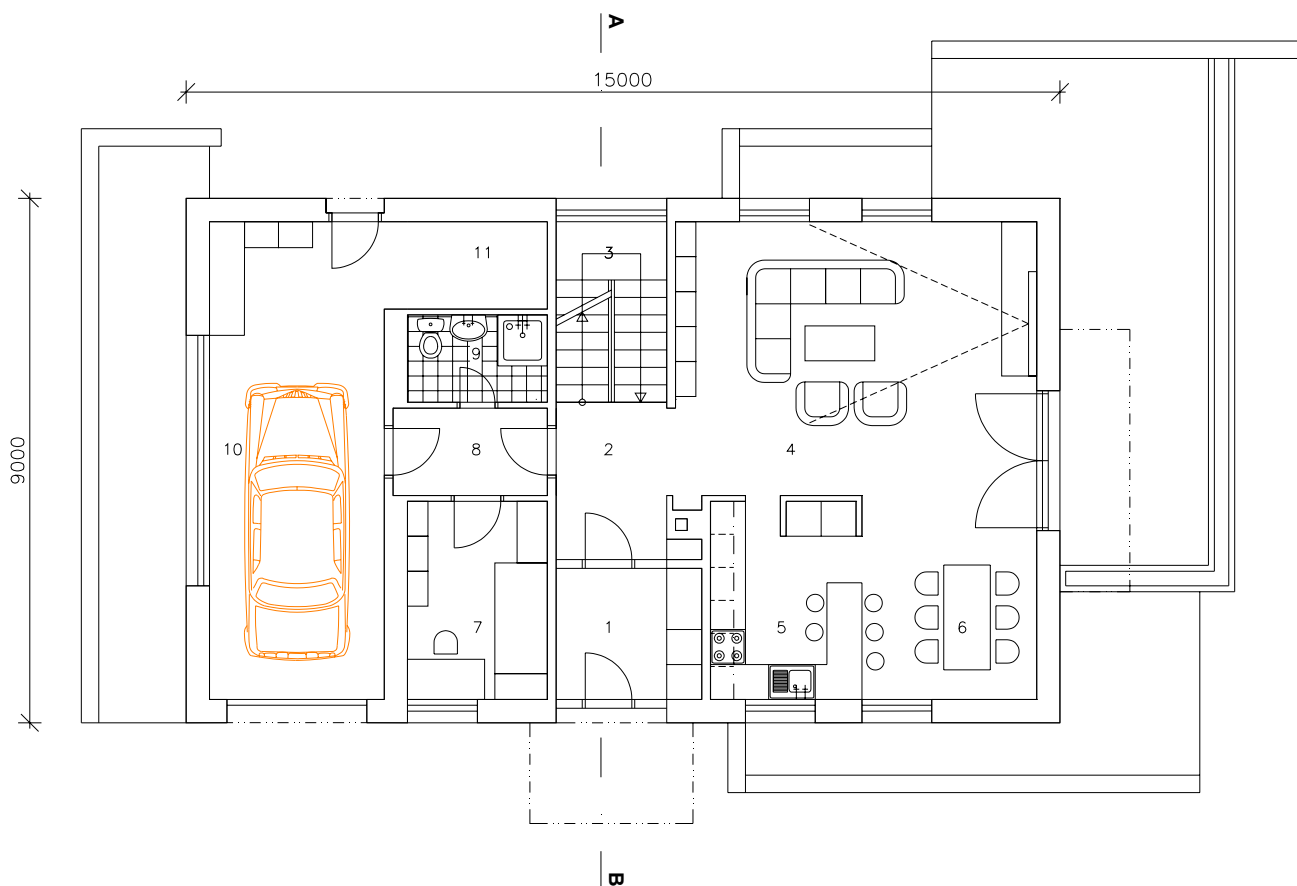

Pohľady

Rezy

Pôdorys prízemí

Č.	Miestnosť	Plocha v m ²
1	Zádverie	5,40
2	Hala	5,28
3	Schodisko	5,76
4	Obývacia izba	29,60
5	Kuchyňa	9,11
6	Jedáleň	10,50
7	Izba	8,15
8	Chodba	3,97
9	Kúpeľňa	3,45
10	Garáž	24,59
11	Sklad	4,20
Celkom :		110,02

Pôdorys podkrovia

Č.	Miestnosť	Plocha v m ²
1	Schodisko	6,07
2	Chodba	8,18
3	Kúpeľňa	9,45
4	Spáľňa	22,00
5	Spáľňa	22,18
6	Spáľňa	25,25
7	Kúpeľňa	6,97
8	Šatňa	6,81
9	Sklad	4,80
Celkom :		111,71

Pôdorys suterénu

Č.	Miestnosť	Plocha v m ²
1	Schodisko	6,07
2	Chodba	5,52
3	Sklad	6,93
4	Kotolňa	12,80
5	Miestnosť	18,25
6	Miestnosť	18,90
	Celkom :	68,47