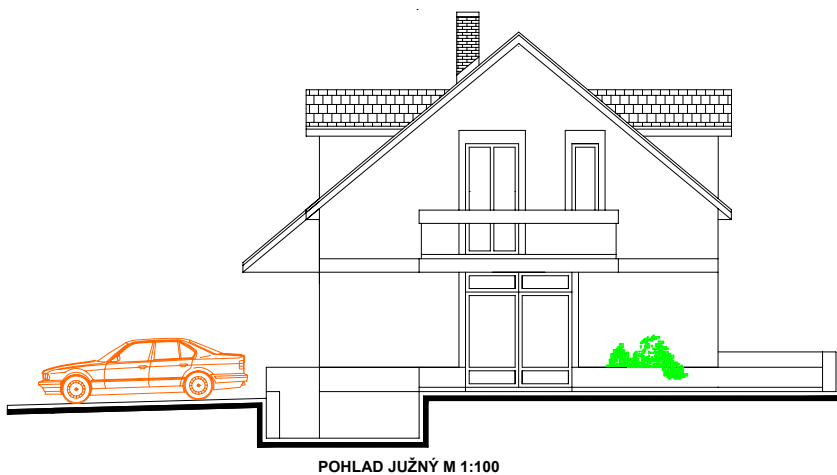

Pohľady

Rezy

Pôdorys prízemí

Č.	Miestnosť	Plocha v m ²
1	Zádverie	5,40
2	Hala	5,28
3	Schodisko	5,76
4	Obývacia izba	29,60
5	Kuchyňa	9,11
6	Jedáleň	10,50
7	Izba	8,15
8	Chodba	3,97
9	Kúpeľňa	3,45
10	Garáž	24,59
11	Sklad	4,20
Celkom :		110,02