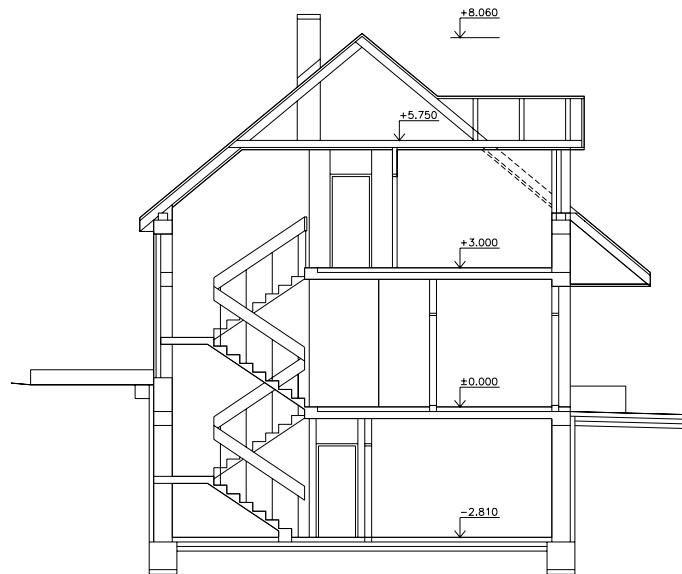

Pohľady

Rezy

Pôdorys prízemí

Č.	Miestnosť	Plocha v m ²
1	Zádverie	5,40
2	Hala	5,28
3	Schodisko	5,76
4	Obývacia izba	29,60
5	Kuchyňa	9,11
6	Jedáleň	10,50
7	Izba	8,15
8	Chodba	3,97
9	Kúpeľňa	3,45
10	Garáž	24,59
11	Sklad	4,20
Celkom :		110,02

Pôdorys podkrovia

Č.	Miestnosť	Plocha v m ²
1	Schodisko	6,07
2	Chodba	8,18
3	Kúpeľňa	9,45
4	Spáľňa	22,00
5	Spáľňa	22,18
6	Spáľňa	25,25
7	Kúpeľňa	6,97
8	Šatňa	6,81
9	Sklad	4,80
Celkom :		111,71

Pôdorys suterénu